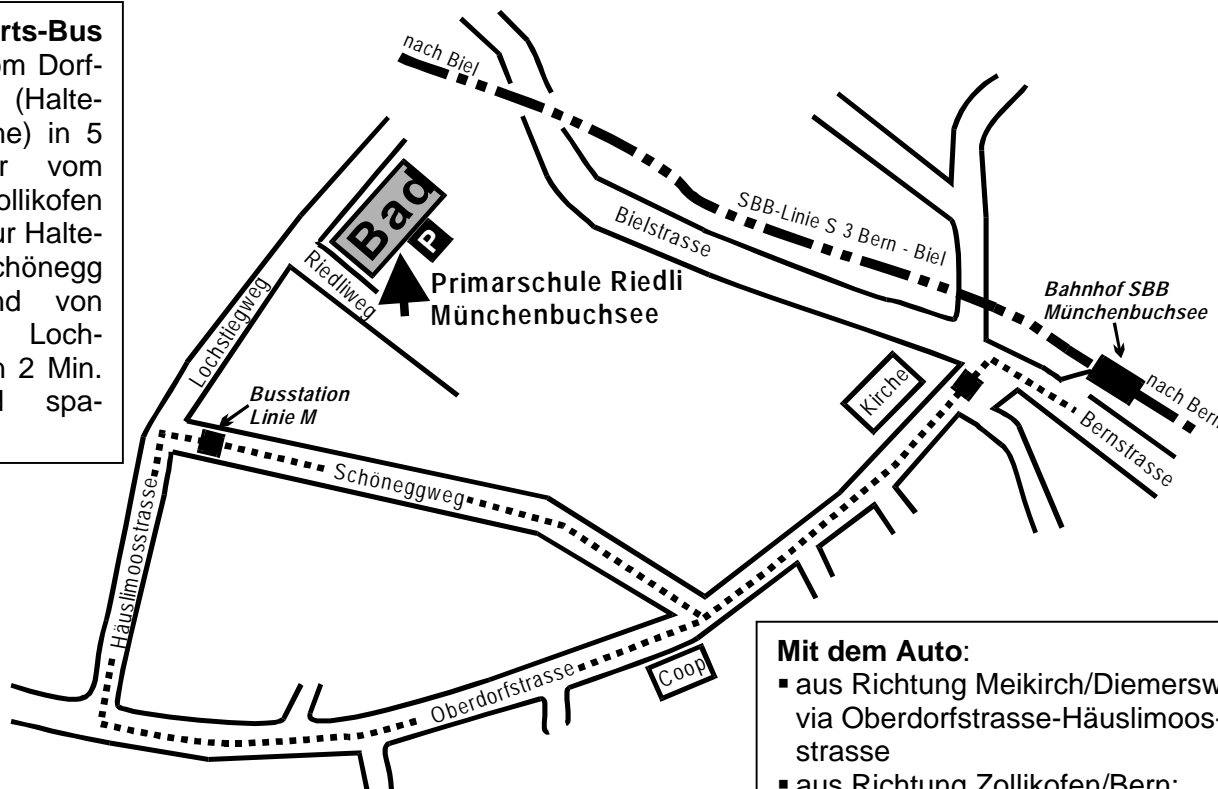

So finden Sie Aqua-Gym® in Münchenbuchsee (Mbu)

Primarschule Riedli, Riedliweg (nicht zu verwechseln mit dem Schulheim Mätteli am Schöneggweg).
Das Lehrschwimmbecken befindet sich im Erdgeschoss neben der Turnhalle.

Mit dem Orts-Bus Linie M vom Dorfzentrum (Haltestelle Kirche) in 5 Min. oder vom Bahnhof Zollikofen in 9 Min. zur Haltestelle Schönegg fahren und von dort via Lochstieggweg in 2 Min. zum Bad spazieren.

Mit dem Auto:

- aus Richtung Meikirch/Diemerswil:
via Oberdorfstrasse-Häuslimoosstrasse
- aus Richtung Zollikofen/Bern:
via Bernstrasse-Dorfzentrum
- aus Richtung Schüpfen:
via Bielstrasse-Dorfzentrum

Auf den Schulhausplatz parkieren.