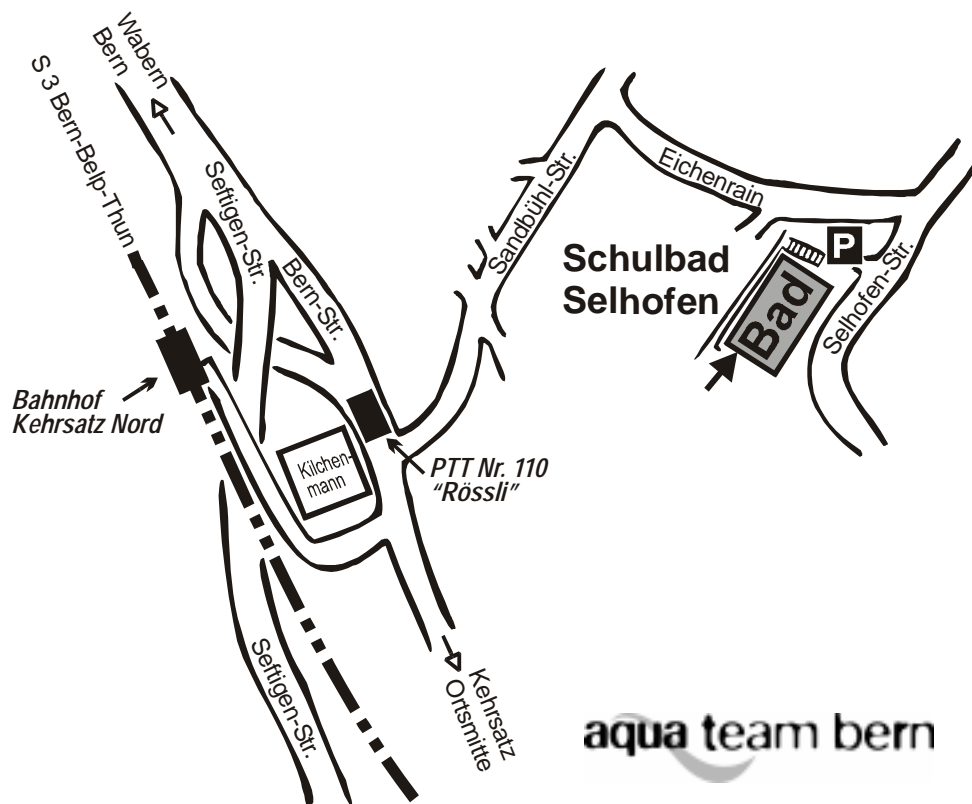

## So finden Sie Aqua-Gym® in Kehrsatz (Krs)

### Mit dem öffentlichen Verkehrsmittel:

**S3 Linie Biel-Bern-Belp-Thun** bis Kehrsatz Nord fahren und von dort nach Plan in rund 15 Minuten zum Bad spazieren. Oder

**PTT-Bus-Linie 110 Bern-Riggisberg** bis Kehrsatz „Rössli“ fahren und von dort nach Plan in rund 14 Minuten zum Bad spazieren.

### Mit dem Auto:

**Von Belp / Gürbetal / Längenberg** durch die Ortsmitte Kehrsatz fahren Richtung Bern. Am Ortsrand nach dem HiFi-Geschäft Kilchenmann rechts (erster Pfeil „Schulanlage Selhofen“) in die Sandbühl-Str. einbiegen. S. unten

**Von Bern** die Seftigen-Str. Richtung Wabern – Kehrsatz nehmen.

Vor der Ortseinfahrt die Abzweigung rechts Richtung „Kehrsatz/Längenberg“ nehmen (nicht die Ortsumfahrung). Nach der Unterführung links (erster Pfeil „Schulanlage Selhofen“) via Sandbühl-Str., rechts (zweiter Pfeil „Schulanlage Selhofen“) Eichenrain und rechts Selhofen-Str. zum Parkplatz des Schulhauses fahren (Haus „Poseidon“). Treppe aufwärts, links, der Turnhalle entlang zum Schulhausplatz. Das Bad ist links im Untergeschoss der Turnhalle.