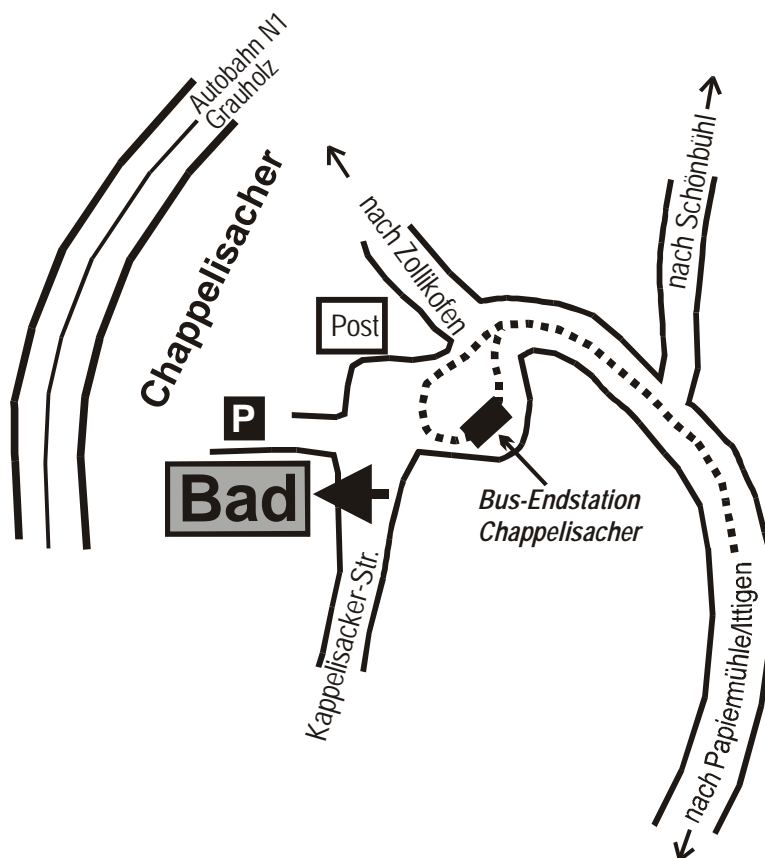

## So finden Sie Aqua-Gym® in Ittigen, Chappelisacher (Itt)

**RBS-Bus Linie P** ab Breitenrain in nur 15 Minuten zur Endstation Chappelisacher fahren.

**Ortsbus I** ab Ittigen/Talgut-Zentrum oder ab RBS-Haltestelle Papiermühle bis Chappelisacher fahren.

Das Bad ist unmittelbar bei der Bus-Endstation.

**Mit dem Auto von Bern** via Papiermühle/Ittigen Richtung Schönbühl nach Plan zum Bad fahren.

**Von Urtenen/Schönbühl** via Sand der Autobahn entlang nach Plan zum Bad fahren.

**Von Münchenbuchsee/Zollikofen** im Grauholz die Autobahn kreuzen und nach Plan zum Bad fahren.

Aquateam® Bern, Burgunderstr. 138, 3018 Bern, [info@aquateam.ch](mailto:info@aquateam.ch), Tel.: 031 990 10 00