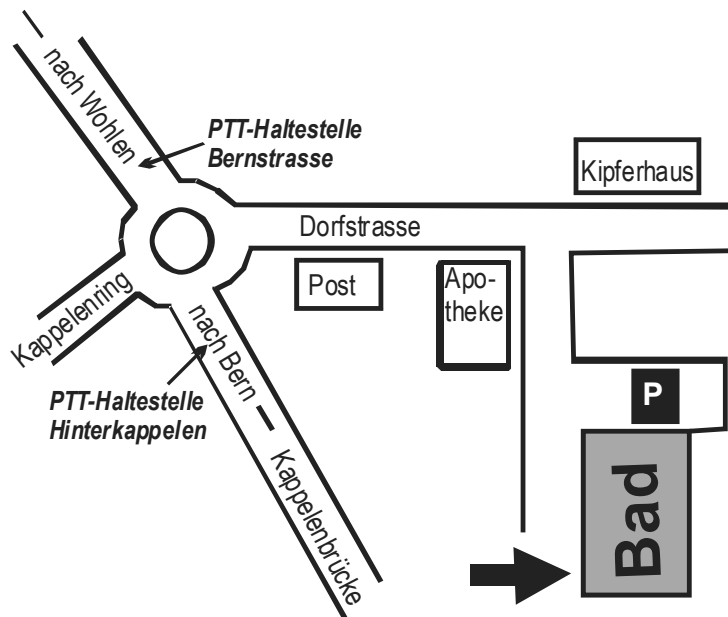

## So finden Sie **Aqua-Gym®** in **Hinterkappelen (Hi)**

**Mit dem Postauto** von Bern in 14 oder von Bethlehem Kirche in 4 Minuten nach Hinterkappelen / Bernstrasse fahren. Beim Kreisel die Dorfstrasse nehmen, dann bei der Apotheke rechts in die Schulstrasse einbiegen und so in 3 Min. zum Oberstufenzentrum spazieren.

**Mit dem Auto:** Autobahnausfahrt Bethlehem benutzen, Richtung Wohlen fahren. Nach der Kappelenbrücke beim Kreisel rechts und bei der Apotheke wieder rechts abbiegen. Beim Schulhaus parkieren.

Parkverbot auf dem Areal des Kipferhauses!

Das Lehrschwimmbecken befindet sich linkerhand im Untergeschoss unter der Turnhalle.

### **Achtung!**

**Aqua-Fit findet in Hinterkappelen im Bad im Kappelenring statt nicht im Schulhaus! (s. separater Plan).**

Wir senden Ihnen gerne einen Plan mit weiteren Bädern, in denen wir Kurse machen  
**Kehrsatz, Ittigen, Münchenbuchsee, Bern-Hirschengraben, Kappelenring (Aqua-Fit).**